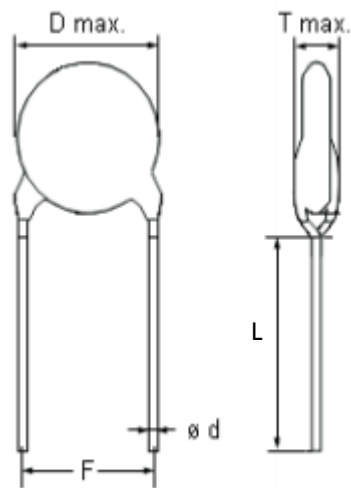

高压电容（直插）

221M 1KV

标称容量：221M

额定电压：1KV

尺寸大小

D: 5.0 ± 0.5 mm F: 5.0 ± 0.5 mm d: 0.50 ± 0.06 mm L: 18 ± 0.5 mm T: ≤ 4 mm